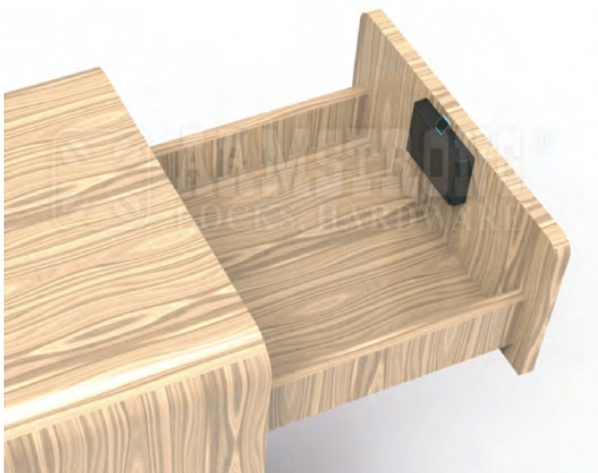

L-507 INVISIBLE LOCK FOR CABINET

Technical information

- Material : ABS lock housing
- Power supply :
3 standard AAA alkaline batteries(8-12 months)
- Function card :
1. MANAGEMENT(PROGRAMMING) CARD
is used to create user card
2. User card is the key of the lock
The same RF card can be shared by all the lock
- Product Advantage
-Easy setting/ free using
-Reliable for wooden furniture only
-Automatic on lock function
-Alarm of lower battery notification
-Latch bolt will be back inside when the battery is run down

- อุปกรณ์ล๊อคระบบคีย์การ์ด
- เหมาะกับบานเฟอร์นิเจอร์ไม้ หนาไม่เกิน 25 มม.
- ใช้ถ่าน AAA แบบ Alkaline
(สามารถใช้ได้ประมาณ 8-12 เดือน)
- มีเสียงและไฟเตือนเมื่อถ่านอ่อน
- ติดตั้งและเซทอัพง่าย