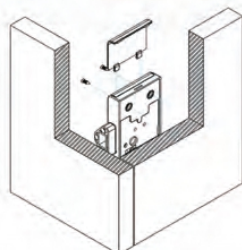

L-507 INVISIBLE LOCK FOR CABINET

Technical information

- Material : ABS lock housing
- Power supply :
3 standard AAA alkaline batteries(8-12 months)
- Function card :
1. MANAGEMENT(PROGRAMMING) CARD
is used to create user card
2. User card is the key of the lock
The same RF card can be shared by all the lock
- Product Advantage
-Easy setting/ free using
-Reliable for wooden furniture only
-Automatic on lock function
-Alarm of lower battery notification
-Latch bolt will be back inside when the battery is run down

- อุปกรณ์ล๊อคระบบคีย์การ์ด
- เหมาะกับบานเฟอร์นิเจอร์ไม้ หนาไม่เกิน 25 มม.
- ใช้ถ่าน AAA แบบ Alkaline
(สามารถใช้ได้ประมาณ 8-12 เดือน)
- มีเสียงและไฟเตือนเมื่อถ่านอ่อน
- ติดตั้งและเซทอัพง่าย