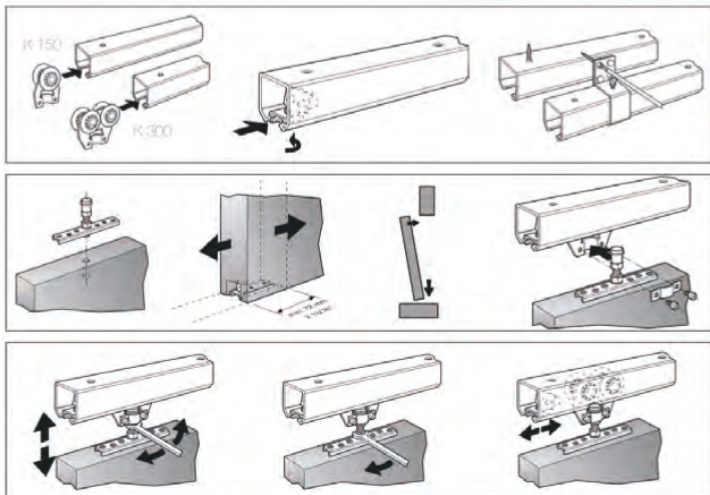

SLIDING DOOR SYSTEM

อุปกรณ์บานเลื่อน

K300

K 300

K300

ชุดลูกเลื่อนบานเลื่อนอย่างดี ผลิตจากโลหะ ระบบลูกปืน ปิดเปิดนุ่มนวล สิ้นเบา ไม่มีเสียงดัง สำหรับบานไม้ หรือ โลหะ บานหนา 34 มม. อย่างต่ำ

Ref. 5601 - K300

รับน้ำหนัก 300 กก./บาน ประกอบด้วย

- 2 ลูกเลื่อนพร้อมแผ่นยึดบาน
- 1 เดื่อยกันแกว่ง
- 2 ก้านกระแทก

Steel Track - รางเหล็กกันสนิมอย่างดี

Ref. 3629 รางยาว 5.0 ม.

Wall Bracket - หูห้อยยึดหน้าผนัง

Ref. 5522