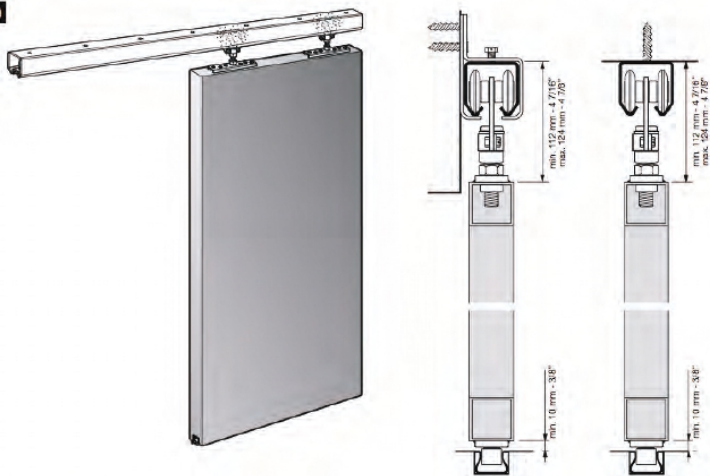

SLIDING DOOR SYSTEM

อุปกรณ์บานเลื่อน

K300

K 300

K300

ชุดลูกเลื่อนบานเลื่อนอย่างดี ผลิตจากโลหะ ระบบลูกปืน ปิดเปิดนุ่มนวล สิ้นเบา ไม่มีเสียงดัง สำหรับบานไม้ หรือ โลหะ บานหนา 34 มม. อย่างต่ำ

Ref. 5601 - K300

รับน้ำหนัก 300 กก./บาน ประกอบด้วย

- 2 ลูกเลื่อนพร้อมแผ่นยึดบาน
- 1 เดื่อยกันแกว่ง
- 2 ก้านกระแทก

Steel Track - รางเหล็กกันสนิมอย่างดี

Ref. 3629 รางยาว 5.0 ม.

Wall Bracket - หูห้อยยึดหน้าผนัง

Ref. 5522