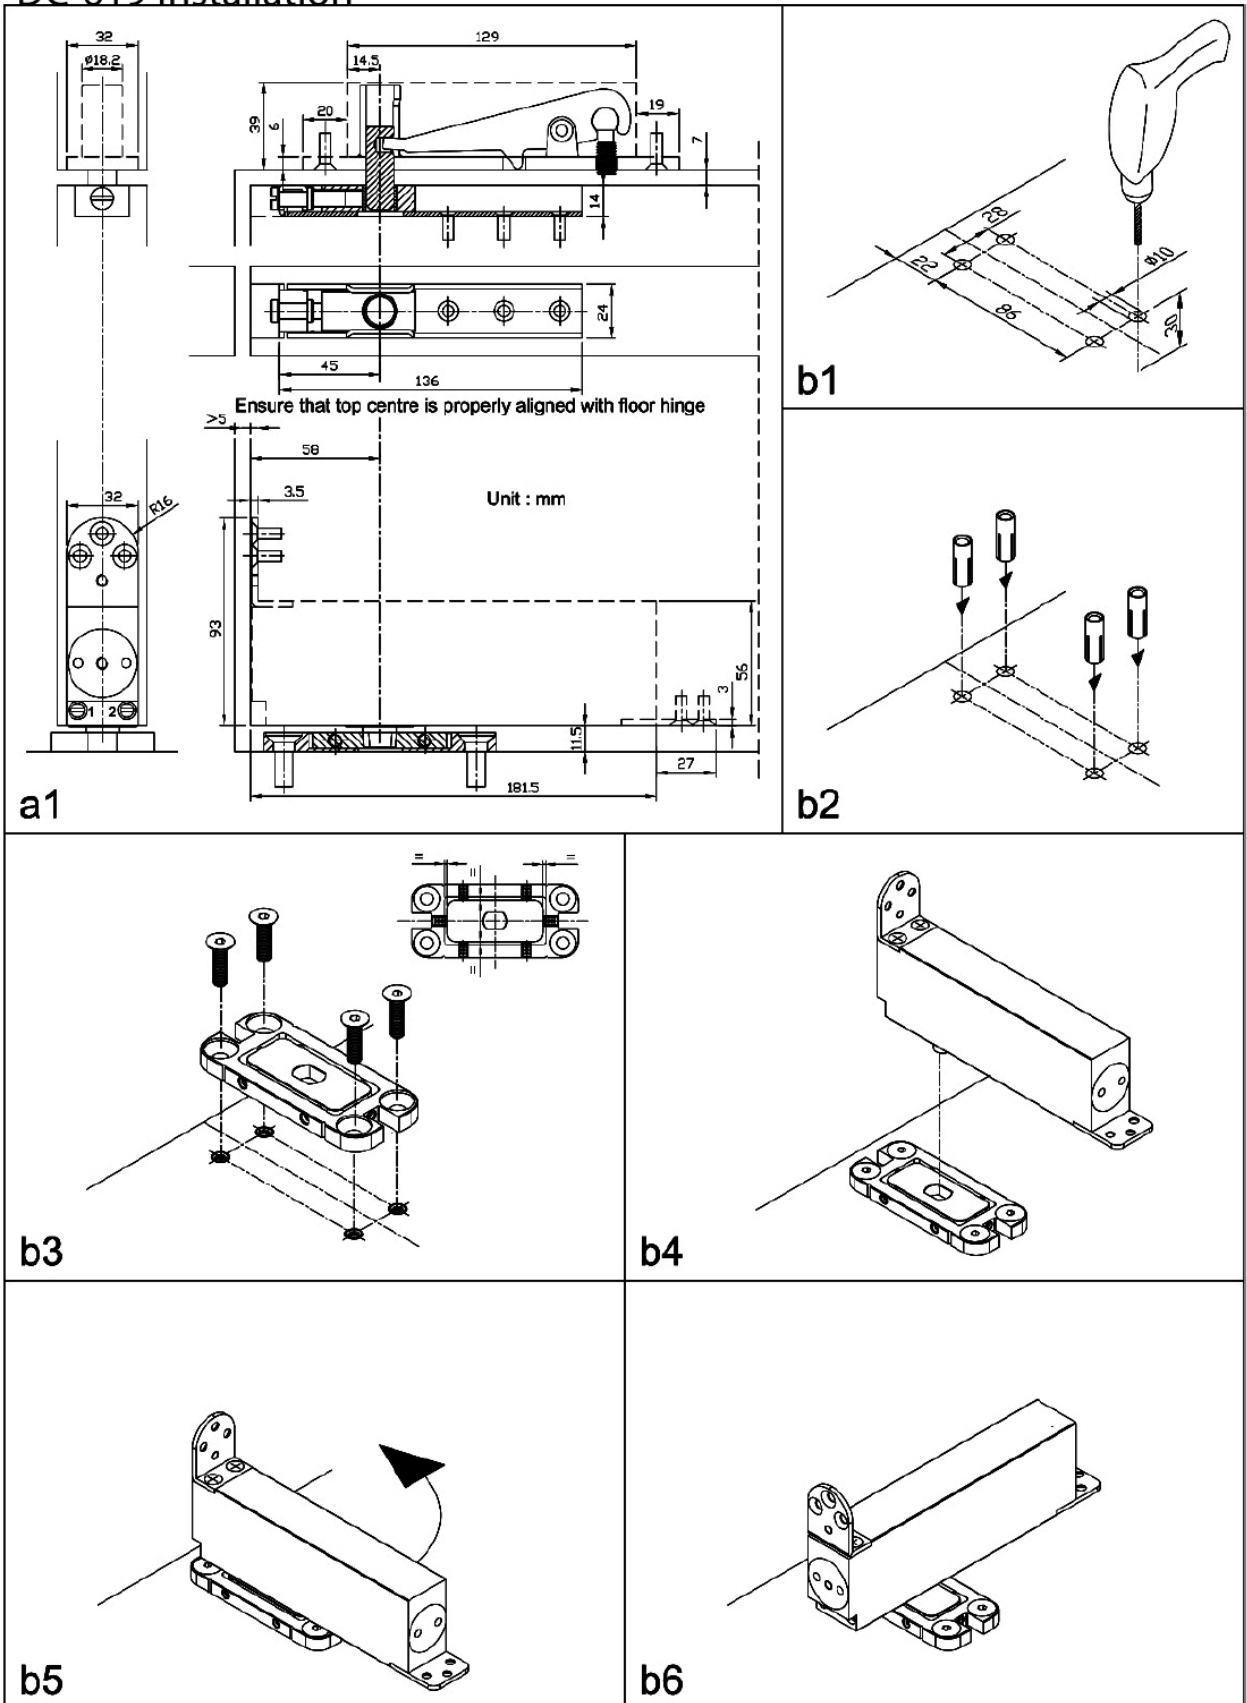

DOOR CLOSER FLOOR HINGES

โช๊คฝังพื้น

**INVISIBLE
PIVOT
DOOR CLOSER**

- DC-619 (สำหรับประตูกว้างไม่เกิน 1000 มม.)
- DC-620 (สำหรับประตูกว้างไม่เกิน 1250 มม.)
- โช๊คบานประตูสวิง (แบบติดตั้งที่พื้น ซ่อนใต้บานประตู)
- สามารถเปิดตั้งค้างได้ที่ 90 องศา
- รับน้ำหนัก 100 กก.
- DC-619 ใช้กับขนาดบานประตูหนา 4 ซม.ขึ้นไป
- DC-620 ใช้กับขนาดบานประตูหนา 5 ซม.ขึ้นไป

DOOR CLOSER FLOOR HINGES

โช๊คฝ่งพน

DC-619 Installation

DOOR CLOSER FLOOR HINGES

โช๊คฝั้่งพ้ัน

DC-620 Installation

DOOR CLOSER FLOOR HINGES

โช๊คฝั้งพ้่น