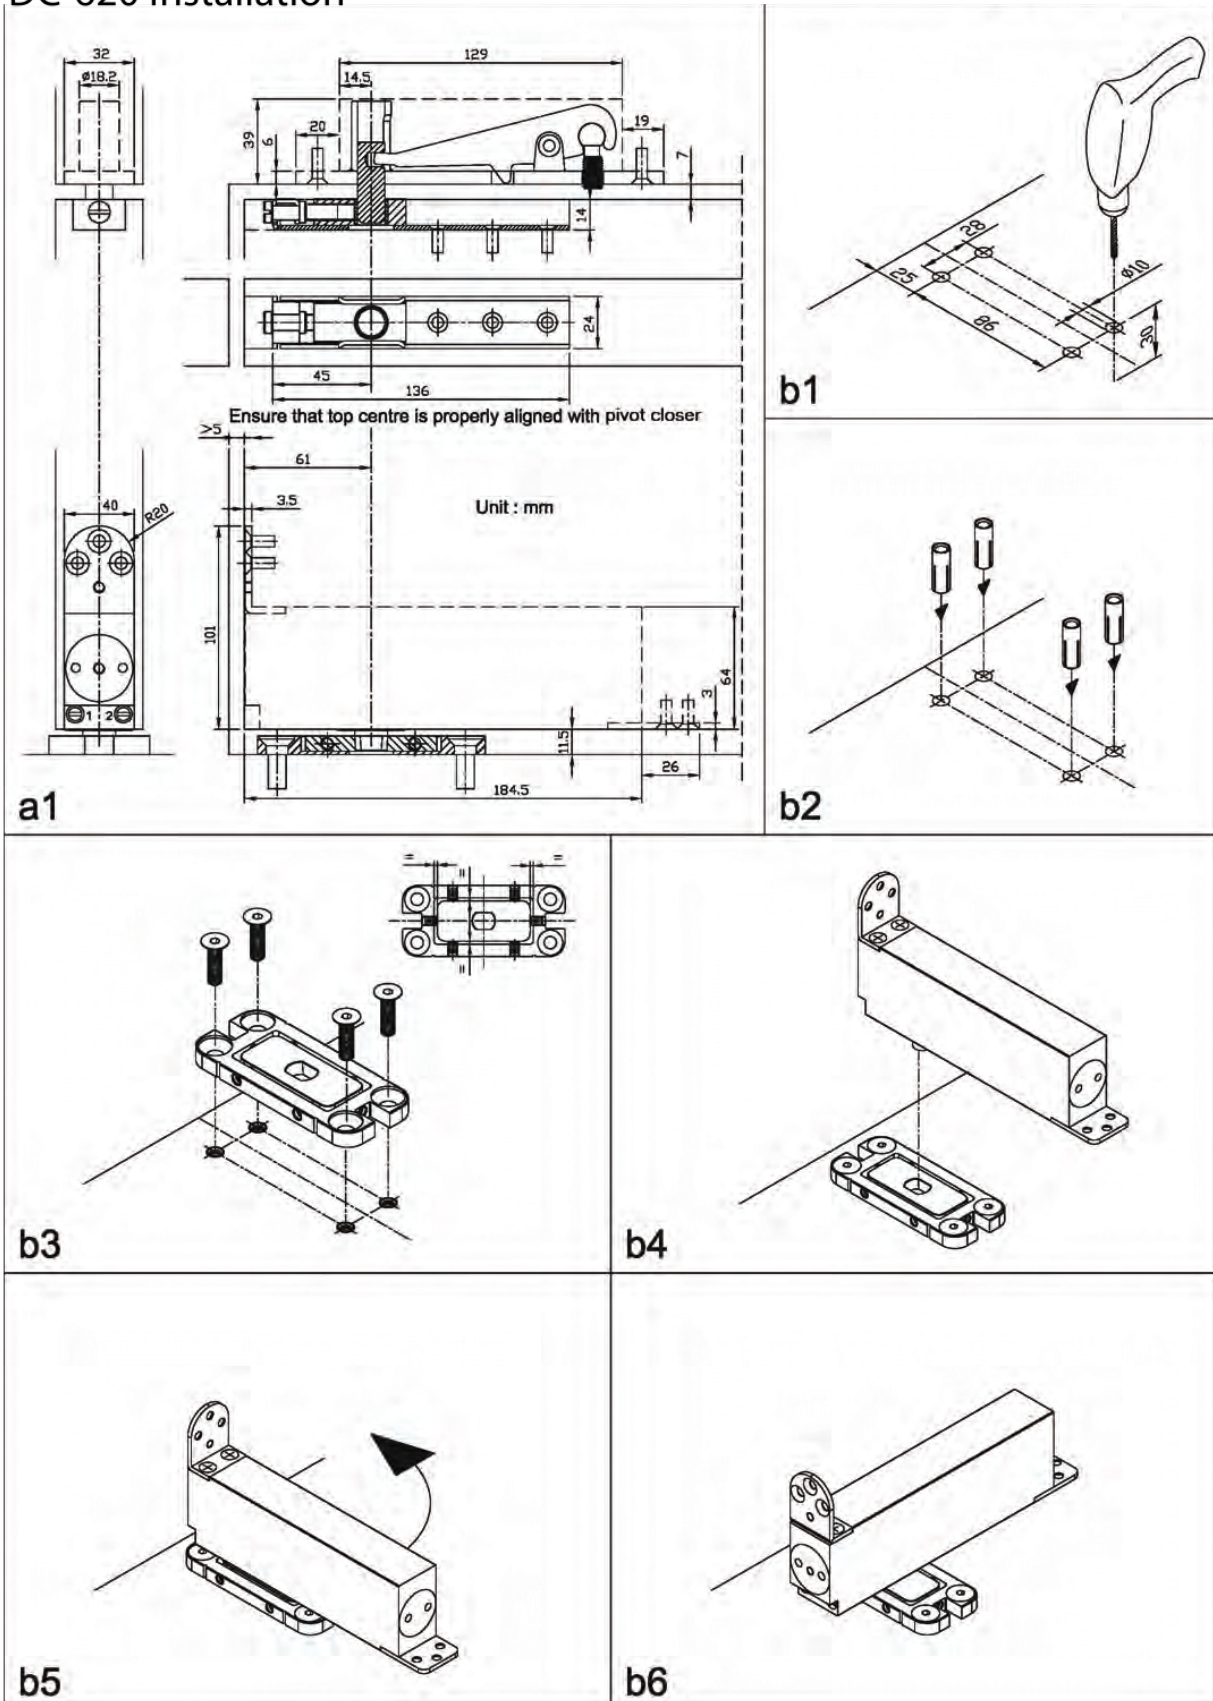

DOOR CLOSER FLOOR HINGES

โช๊คฝังพื้น

**INVISIBLE
PIVOT
DOOR CLOSER**

- DC-619 (สำหรับประตูกว้างไม่เกิน 1000 มม.)
- DC-620 (สำหรับประตูกว้างไม่เกิน 1250 มม.)
- โช๊คบานประตูสวิง (แบบติดตั้งที่พื้น ซ่อนใต้บานประตู)
- สามารถเปิดตั้งค้างได้ที่ 90 องศา
- รับน้ำหนัก 100 กก.
- DC-619 ใช้กับขนาดบานประตูหนา 4 ซม.ขึ้นไป
- DC-620 ใช้กับขนาดบานประตูหนา 5 ซม.ขึ้นไป

DOOR CLOSER FLOOR HINGES

โช๊คฝ่งพน

DC-619 Installation

DOOR CLOSER FLOOR HINGES

โช๊คฝั้่งพ้ัน

DC-620 Installation

DOOR CLOSER FLOOR HINGES

โช๊คฝั้งพ้่น

Installation Instruction