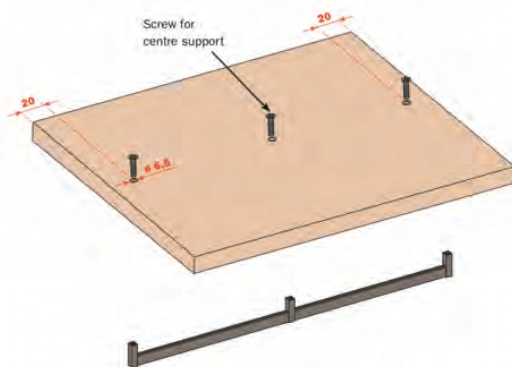

OTHERS FITTING

อุปกรณ์อื่น ๆ

Centre support needed for hanger rails with length above 1200 mm or loads of more than 15 kg.

อุปกรณ์ราวแขวนผ้า

BOR-90 มีความยาว 999 มม. และ 1499 มม.

BOR-92 ตัวรับราวแขวนผ้า (ซ้ายขวา)

BOR-91 ตัวรับราวแขวนผ้า (กลาง)

Technical information

- Hanger rail material: aluminium, coated with epoxy-based powder, section 15x30 mm
 - Supports material: die-cast, coated with epoxy-based powder
 - Finish: metal grey brown
 - screws not included
- Use M6 screws

Screw length = shelf thickness + min. 10 mm/max. 15 mm