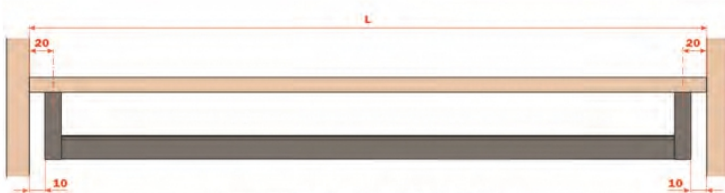

OTHERS FITTING

อุปกรณ์อื่น ๆ

Centre support needed for hanger rails with length above 1200 mm or loads of more than 15 kg.

อุปกรณ์ราวแขวนผ้า

BOR-90 มีความยาว 999 มม. และ 1499 มม.

BOR-92 ตัวรับราวแขวนผ้า (ซ้ายขวา)

BOR-91 ตัวรับราวแขวนผ้า (กลาง)

Technical information

- Hanger rail material: aluminium, coated with epoxy-based powder, section 15x30 mm
 - Supports material: die-cast, coated with epoxy-based powder
 - Finish: metal grey brown
 - screws not included
- Use M6 screws

Screw length = shelf thickness + min. 10 mm/max. 15 mm