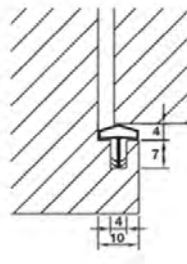

ตัวรับกลอนกันฝุ่นทองเหลือง
สีเงินด้าน, สีทองเงา

BO - 363SS

ตัวรับกลอนกันฝุ่นสแตนเลส
มีร่องข้าง

AF - 138

(แบบมีฝาปิด)

AF - 138

ตาแมวทองเหลืองแท้-เลนส์กระจก
(ไม่มีฝาปิด)
ขนาด 180, 200 องศา
สำหรับบานหนา 25 - 40 mm

Door types with Planet HS

Double leaf doors → refer to chapter Accessories | Flush bolt, drilling

More functions

Technical specifications

Profile material	aluminum, → 13 x 30 mm
Groove size	Width 13,1 mm with depth 30,5 up to 40 mm
Seal profile	high-grade silicone or high-grade self-extinguishing silicone
Seal height	up to ↓ 22 mm
Sound absorption value	up to ▲ 48 dB at 7 mm space to the floor; up to ▲ 42 dB at 18 mm space to the floor
Lift height adjustment	on the release knob with an Allen key 3 mm
Lengths in stock	335, 460, 585, 710, 835, 960, 1085, 1210, 1335, 1460 mm
Special lengths	on request up to 6000 mm for wing- and sliding doors
Release	unilaterally on hinge side
Can be shortened	up to the maximum of 125 mm (335 mm only 115 mm)
Fastening	on the side with stainless steel angle brackets and screws
Frame protector plate	stainless, hammer fixed, 20 x 20 mm
Test approvals	on request