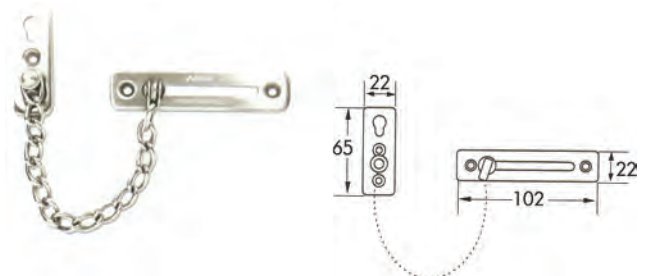

กันชนประตูแม่เหล็ก (พลาสติก)

DS - 296/1

กันชนประตูแม่เหล็ก (โลหะ)

BOLT

กลอน

BO - 202SS

กลอนสแตนเลส

ขนาด ยาว 4", 6"

BO - 355G

กลอนทองเหลือง

ขนาด ยาว 4", 6", 8"

BO - 364SS

ขอรับขอสับสแตนเลส

ขนาด ยาว 4", 6", 8"

BO - 364G

ขอรับขอสับทองเหลือง

ขนาด ยาว 4", 6", 8"

BO - 307

กลอนโซ่สแตนเลสทู่มนั่ง

BO - 307SS

กลอนโซ่สแตนเลส

BOLT

กลอน

BO - 380SS
กลอนเหยียบสแตนเลส