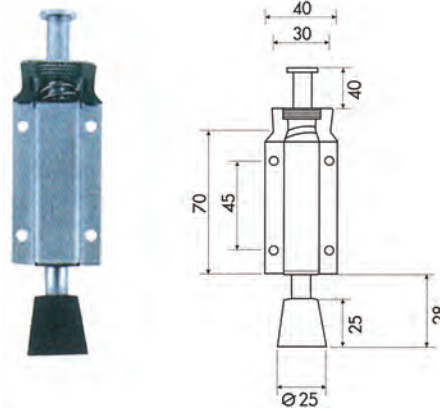

ขนาด ยาว 4", 6", 8"

BO - 307

กลอนโซ่สแตนเลสทู่มนั่ง

BO - 307SS

กลอนโซ่สแตนเลส

BOLT

กลอน

BO - 380SS
กลอนเหยียบสแตนเลส