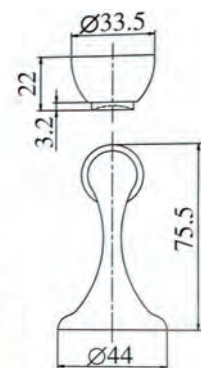

กันชนประตูแม่เหล็ก (พลาสติก)

DS - 296/1

กันชนประตูแม่เหล็ก (โลหะ)

BOLT

กลอน

BO - 202SS

กลอนสแตนเลส

ขนาด ยาว 4", 6"

BO - 355G

กลอนทองเหลือง

ขนาด ยาว 4", 6", 8"

BO - 364SS

ขอรับขอสับสแตนเลส

ขนาด ยาว 4", 6", 8"

BO - 364G

ขอรับขอสับทองเหลือง

Door types with Planet HS

Double leaf doors → refer to chapter Accessories | Flush bolt, drilling

More functions

Technical specifications

Profile material	aluminum, → 13 x 30 mm
Groove size	Width 13,1 mm with depth 30,5 up to 40 mm
Seal profile	high-grade silicone or high-grade self-extinguishing silicone
Seal height	up to ↓ 22 mm
Sound absorption value	up to ▲ 48 dB at 7 mm space to the floor; up to ▲ 42 dB at 18 mm space to the floor
Lift height adjustment	on the release knob with an Allen key 3 mm
Lengths in stock	335, 460, 585, 710, 835, 960, 1085, 1210, 1335, 1460 mm
Special lengths	on request up to 6000 mm for wing- and sliding doors
Release	unilaterally on hinge side
Can be shortened	up to the maximum of 125 mm (335 mm only 115 mm)
Fastening	on the side with stainless steel angle brackets and screws
Frame protector plate	stainless, hammer fixed, 20 x 20 mm
Test approvals	on request