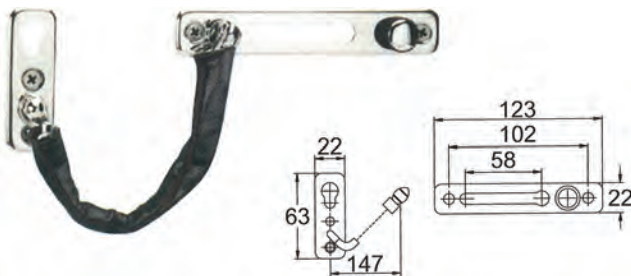

กันชนประตูแม่เหล็ก (พลาสติก)

DS - 296/1

กันชนประตูแม่เหล็ก (โลหะ)

BOLT

กลอน

BO - 202SS

กลอนสแตนเลส

ขนาด ยาว 4", 6"

BO - 355G

กลอนทองเหลือง

ขนาด ยาว 4", 6", 8"

BO - 364SS

ขอรับขอสับสแตนเลส

ขนาด ยาว 4", 6", 8"

BO - 364G

ขอรับขอสับทองเหลือง

ขนาด ยาว 4", 6", 8"

BO - 307

กลอนโซ่สแตนเลสทู่มนั่ง

BO - 307SS

กลอนโซ่สแตนเลส

BOLT

กลอน

BO - 380SS
กลอนเหยียบสแตนเลส