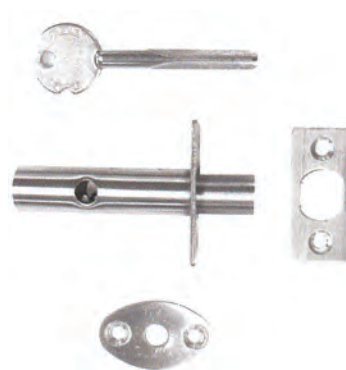

ขนาด ยาว 4", 6", 8"

BO - 307

กลอนโซ่สแตนเลสทู่มนั่ง

BO - 307SS

กลอนโซ่สแตนเลส

BOLT

กลอน

BO - 380SS
กลอนเหยียบสแตนเลส

BO - 295
กลอนลับสแตนเลสสำหรับห้องน้ำ

BO - 277
ดอร์การ์ดซิงค์ (กลอนค้ำประตู)
สีทองเหลืองรมดำ/ทองแดงรมดำ/เงินดำ

BO - 315/1SS
กลอนฝังบานเลื่อน (แบบโยก)
ขนาด 6", 8", 12", 18", 24"

BO - 315SS
กลอนฝังบานเลื่อน (แบบเลื่อน)
ขนาด 4", 6", 8", 12"

BO - 309 กลอนประตูบานสวิง
สีลูมิเนียม/ชา/อบขาว/ดำ

OTHERS DOOR FITTING

อุปกรณ์อื่น ๆ สำหรับประตู

L - 237

กุญแจล็อกช่องซาร์ฟเหล็ก
ขนาด 35 mm, 60 mm

L - 237SS

กุญแจล็อกช่องซาร์ฟสแตนเลส
ขนาด 60 mm

BO - 363G

ตัวรับกลอนกันฝุ่นทองเหลือง
สีเงินด้าน, สีทองเงา

BO - 363SS

ตัวรับกลอนกันฝุ่นสแตนเลส
มีร่องข้าง

AF - 138

(แบบมีฝาปิด)

AF - 138

ตาแมวทองเหลืองแท้-เลนส์กระจก
(ไม่มีฝาปิด)
ขนาด 180, 200 องศา
สำหรับบานหนา 25 - 40 mm