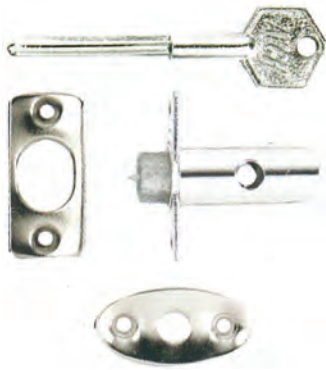

ขนาด ยาว 4", 6", 8"

BO - 307

กลอนโซ่สแตนเลสทู่มนั่ง

BO - 307SS

กลอนโซ่สแตนเลส

BOLT

กลอน

BO - 380SS
กลอนเหยียบสแตนเลส

BO - 295
กลอนลับสแตนเลสสำหรับห้องน้ำ

BO - 277
ดอร์การ์ดซิงค์ (กลอนค้ำประตู)
สีทองเหลืองรมดำ/ทองแดงรมดำ/เงินดำ

BO - 315/1SS
กลอนฝังบานเลื่อน (แบบโยก)
ขนาด 6", 8", 12", 18", 24"

BO - 315SS
กลอนฝังบานเลื่อน (แบบเลื่อน)
ขนาด 4", 6", 8", 12"

BO - 309 กลอนประตูบานสวิง
สีลูมิเนียม/ชา/อบขาว/ดำ

OTHERS DOOR FITTING

อุปกรณ์อื่น ๆ สำหรับประตู

L - 237

กุญแจล็อกช่องซาร์ฟเหล็ก
ขนาด 35 mm, 60 mm

L - 237SS

กุญแจล็อกช่องซาร์ฟสแตนเลส
ขนาด 60 mm

BO - 363G