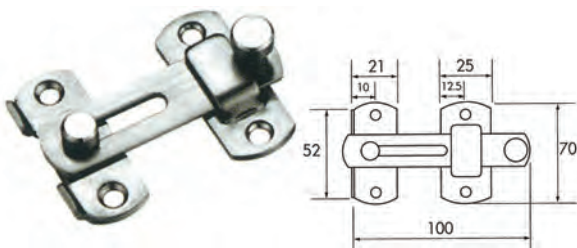

ขนาด ยาว 4", 6", 8"

BO - 307

กลอนโซ่สแตนเลสทู่มนั่ง

BO - 307SS

กลอนโซ่สแตนเลส

BOLT

กลอน

BO - 380SS
กลอนเหยียบสแตนเลส

BO - 295
กลอนลับสแตนเลสสำหรับห้องน้ำ

BO - 277
ดอร์การ์ดซิงค์ (กลอนค้ำประตู)
สีทองเหลืองรมดำ/ทองแดงรมดำ/เงินดำ

BO - 315/1SS
กลอนฝังบานเลื่อน (แบบโยก)
ขนาด 6", 8", 12", 18", 24"

BO - 315SS
กลอนฝังบานเลื่อน (แบบเลื่อน)
ขนาด 4", 6", 8", 12"