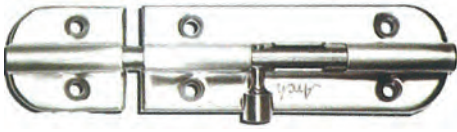

กันชนติดพื้นสแตนเลส

DS - 459

กันชนสแตนเลสสำหรับประตูเปิดเข้า

DS - 296

กันชนประตูแม่เหล็กฝังพื้น

DS - 296/2

กันชนประตูแม่เหล็กทองเหลือง

DS - 296/1

กันชนประตูแม่เหล็ก (พลาสติก)

DS - 296/1

กันชนประตูแม่เหล็ก (โลหะ)

BOLT

กลอน

BO - 202SS

กลอนสแตนเลส

ขนาด ยาว 4", 6"

BO - 355G

กลอนทองเหลือง

ขนาด ยาว 4", 6", 8"

BO - 364SS

ขอรับขอสับสแตนเลส

ขนาด ยาว 4", 6", 8"

BO - 364G

ขอรับขอสับทองเหลือง

ขนาด ยาว 4", 6", 8"

BO - 307

กลอนโซ่สแตนเลสทู่มนั่ง

BO - 307SS

กลอนโซ่สแตนเลส

BOLT

กลอน

BO - 380SS
กลอนเหยียบสแตนเลส