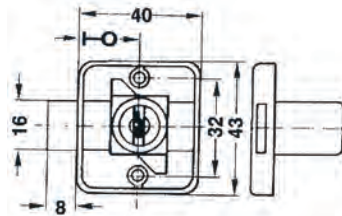

LH - 425/1

กุญแจเดี่ยว (ตุ้) บานในขอบ
อย่างดี ชูบนิเกิล/สีทอง

LH - 425/7

กุญแจเดี่ยว (ลิ้นชัก)
อย่างดี ชูบนิเกิล/สีทอง