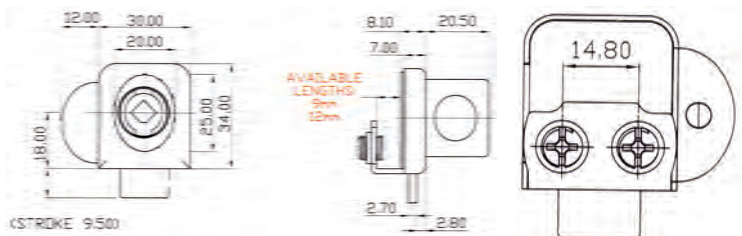

EG 107N

กุญแจล็อกกระจกหนึบ - บานเปิดคู่
DOUBLE GLASS DOOR LOCK