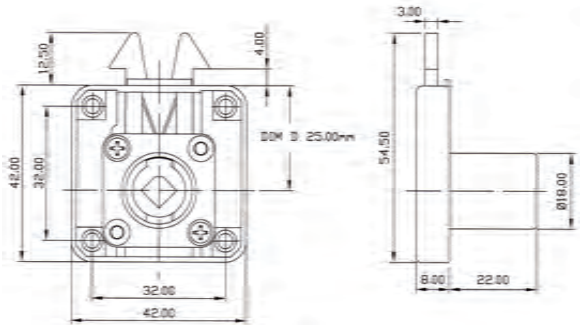

FURNITURE LOCKS

EG the lock

EG 103N

กุญแจล็อกบานเลื่อนไม้
MORTISE LOCK FOR SLIDING DOOR