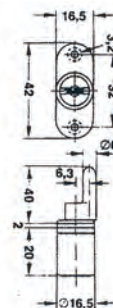

LH - 922

กุญแจ ล็อคหน้า
3 ลิ้นชัก อย่างดี ชูบนิเกิล