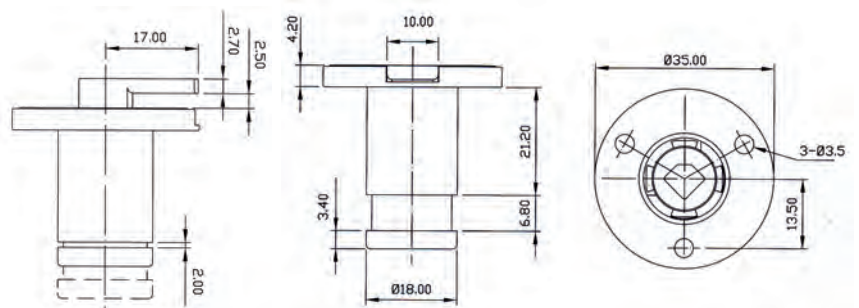

EG 104N

กุญแจลิคคบานตู้ - ทั้ขอบ
(FLAP LOCK)