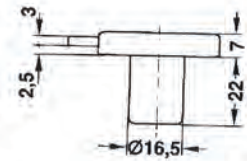

LH - 425/1

กุญแจเดี่ยว (ตุ้) บานในขอบ
อย่างดี ชูบนิเกิล/สีทอง

LH - 425/7

กุญแจเดี่ยว (ลิ้นชัก)
อย่างดี ชูบนิเกิล/สีทอง