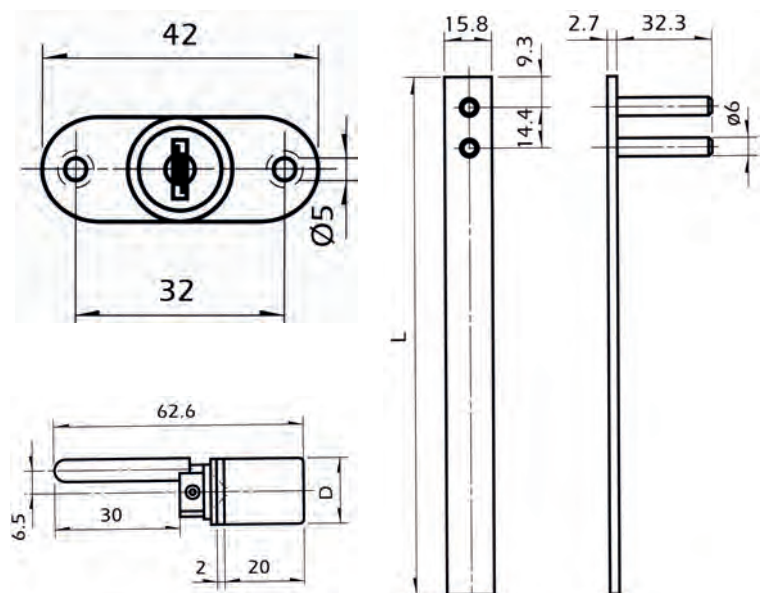

# FURNITURE LOCKS

*EG the lock*

**EG 109N**

กุญแจล็อกข้าง 3 ลิ้นชัก  
SIDE CENTRAL LOCK

**EG 110N**

กุญแจล็อกหน้า 3 ลิ้นชัก  
FRONT CENTRAL LOCK