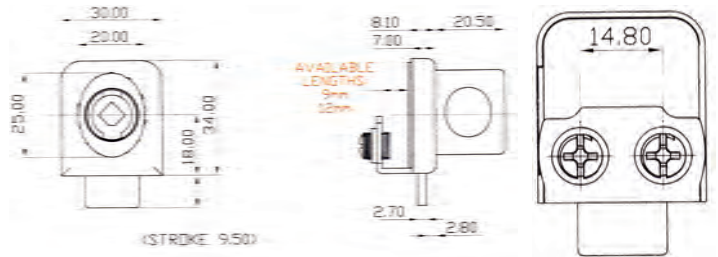

EG 106N

กุญแจล็อกกระจกหนึบ - บานเปิดเดี่ยว
SINGLE GLASS DOOR LOCK