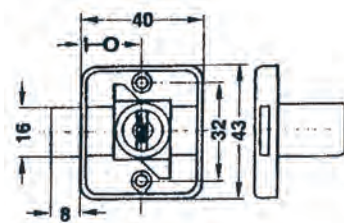

FURNITURE LOCKS

LH - 393

กุญแจเดี่ยว (ตุ้) บานพับขอบ
อย่างดี ชูบนิเกิล/สีทอง

LH - 425/1

กุญแจเดี่ยว (ตุ้) บานในขอบ
อย่างดี ชูบนิเกิล/สีทอง

LH - 425/7

กุญแจเดี่ยว (ลิ้นชัก)
อย่างดี ชูบนิเกิล/สีทอง

LH - 922

กุญแจ ล็อคหน้า
3 ลิ้นชัก อย่างดี ชูบนิเกิล