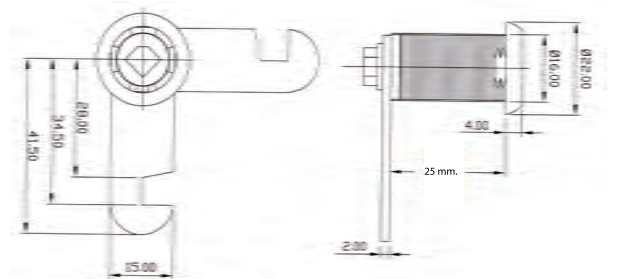

EG 105N

กุญแจล็อกเกอร์
CAM LOCK