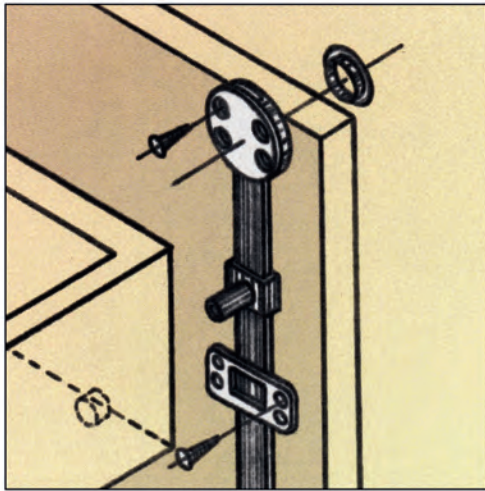

FURNITURE LOCKS

EG the lock

EG 109N

กุญแจล็อกข้าง 3 ลิ้นชัก
SIDE CENTRAL LOCK