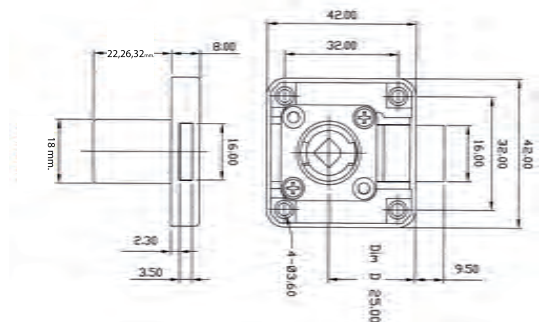

### EG 100N

กุญแจลิคคลินซ์ / บานตู้ - ในขอบ  
คอ 22 / 26 / 32 มม.