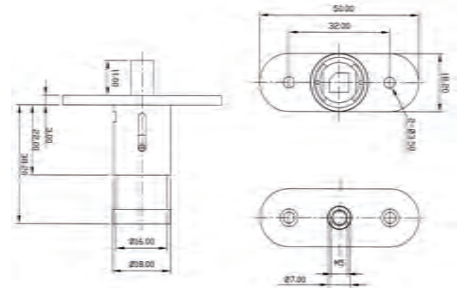

EG 112N

กุญแจล็อกบานเลื่อนไม้
PUSH LOCK