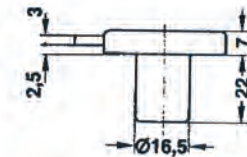

FURNITURE LOCKS

LH - 393

กุญแจเดี่ยว (ตุ้) บานพับขอบ
อย่างดี ชูบนิเกิล/สีทอง

LH - 425/1

กุญแจเดี่ยว (ตุ้) บานในขอบ
อย่างดี ชูบนิเกิล/สีทอง

LH - 425/7

กุญแจเดี่ยว (ลิ้นชัก)
อย่างดี ชูบนิเกิล/สีทอง

LH - 922

กุญแจ ล็อคหน้า
3 ลิ้นชัก อย่างดี ชูบนิเกิล